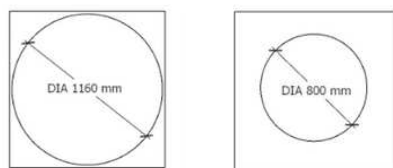

DURO VIERKANT | RECHTHOEK

580 x 1160 x 40 mm
1160 x 1160 x 40 mm
1760 x 1160 x 40 mm
2360 x 1160 x 40 mm

DURO VIERKANT | RECHTHOEK met afgeronde hoeken

580 x 1160 x 40 mm
1160 x 1160 x 40 mm
1760 x 1160 x 40 mm
2360 x 1160 x 40 mm

DURO CIRKEL

ø 1160 mm
ø 800 mm

DURO HEXAGON

560 x 485 x 40 mm
1160 x 1005 x 40 mm

DURO CLOUD

ø 1160 mm
ø 800 mm

DURO ORGANIC

ø 1182 mm
ø 800 mm

Paneelvormen

Vierkant | rechthoek
 Vierkant | rechthoek met ronde hoeken
 Cirkel
 Hexagon
 Cloud
 Organic

De standaard dikte is 40 mm.
 Aangepaste maatvoering op aanvraag.

GEWICHT

Densiteit: standaard 50 kg/m³.
 Gewicht : 2.000 gram/m².