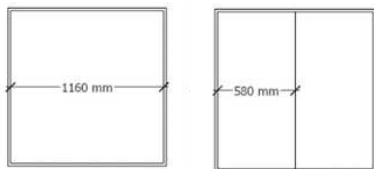

DURO VIERKANT | RECHTHOEK

580 x 1160 x 40 mm
1160 x 1160 x 40 mm
1760 x 1160 x 40 mm
2360 x 1160 x 40 mm

DURO VIERKANT | RECHTHOEK met afgeronde hoeken

580 x 1160 x 40 mm
1160 x 1160 x 40 mm
1760 x 1160 x 40 mm
2360 x 1160 x 40 mm

DURO CIRKEL

ø 1160 mm
ø 800 mm

DURO HEXAGON

560 x 485 x 40 mm
1160 x 1005 x 40 mm

DURO CLOUD

ø 1160 mm
ø 800 mm

DURO ORGANIC

ø 1182 mm
ø 800 mm

Paneelvormen

Vierkant | rechthoek
 Vierkant | rechthoek met ronde hoeken
 Cirkel
 Hexagon
 Cloud
 Organic

De standaard dikte is 40 mm.
 Aangepaste maatvoering op aanvraag.

GEWICHT

Densiteit: standaard 50 kg/m³.
 Gewicht : 2.000 gram/m².