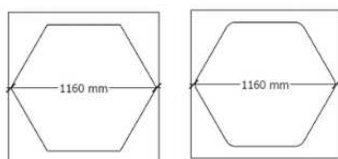

DURO VIERKANT | RECHTHOEK

580 x 1160 x 40 mm
1160 x 1160 x 40 mm
1760 x 1160 x 40 mm
2360 x 1160 x 40 mm

DURO VIERKANT | RECHTHOEK met afgeronde hoeken

580 x 1160 x 40 mm
1160 x 1160 x 40 mm
1760 x 1160 x 40 mm
2360 x 1160 x 40 mm

DURO CIRKEL

ø 1160 mm
ø 800 mm

DURO HEXAGON

560 x 485 x 40 mm
1160 x 1005 x 40 mm

DURO CLOUD

ø 1160 mm
ø 800 mm

DURO ORGANIC

ø 1182 mm
ø 800 mm

Paneelvormen

Vierkant | rechthoek
 Vierkant | rechthoek met ronde hoeken
 Cirkel
 Hexagon
 Cloud
 Organic

De standaard dikte is 40 mm.
 Aangepaste maatvoering op aanvraag.

GEWICHT

Densiteit: standaard 50 kg/m³.
 Gewicht : 2.000 gram/m².