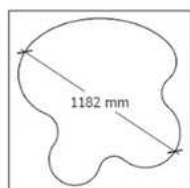

DURO VIERKANT | RECHTHOEK

580 x 1160 x 40 mm
1160 x 1160 x 40 mm
1760 x 1160 x 40 mm
2360 x 1160 x 40 mm

DURO VIERKANT | RECHTHOEK met afgeronde hoeken

580 x 1160 x 40 mm
1160 x 1160 x 40 mm
1760 x 1160 x 40 mm
2360 x 1160 x 40 mm

DURO CIRKEL

ø 1160 mm
ø 800 mm

DURO HEXAGON

560 x 485 x 40 mm
1160 x 1005 x 40 mm

DURO CLOUD

ø 1160 mm
ø 800 mm

DURO ORGANIC

ø 1182 mm
ø 800 mm

Paneelvormen

Vierkant | rechthoek
 Vierkant | rechthoek met ronde hoeken
 Cirkel
 Hexagon
 Cloud
 Organic

De standaard dikte is 40 mm.
 Aangepaste maatvoering op aanvraag.

GEWICHT

Densiteit: standaard 50 kg/m³.
 Gewicht : 2.000 gram/m².