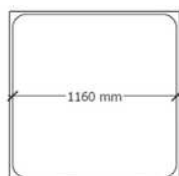

DURO VIERKANT | RECHTHOEK

580 x 1160 x 40 mm
1160 x 1160 x 40 mm
1760 x 1160 x 40 mm
2360 x 1160 x 40 mm

DURO VIERKANT | RECHTHOEK met afgeronde hoeken

580 x 1160 x 40 mm
1160 x 1160 x 40 mm
1760 x 1160 x 40 mm
2360 x 1160 x 40 mm

DURO CIRKEL

ø 1160 mm
ø 800 mm

DURO HEXAGON

560 x 485 x 40 mm
1160 x 1005 x 40 mm

DURO CLOUD

ø 1160 mm
ø 800 mm

DURO ORGANIC

ø 1182 mm
ø 800 mm

Paneelvormen

Vierkant | rechthoek
 Vierkant | rechthoek met ronde hoeken
 Cirkel
 Hexagon
 Cloud
 Organic

De standaard dikte is 40 mm.
 Aangepaste maatvoering op aanvraag.

GEWICHT

Densiteit: standaard 50 kg/m³.
 Gewicht : 2.000 gram/m².