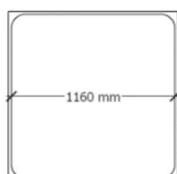

DURO VIERKANT | RECHTHOEK

580 x 1160 x 40 mm
1160 x 1160 x 40 mm
1760 x 1160 x 40 mm
2360 x 1160 x 40 mm

DURO VIERKANT | RECHTHOEK met afgeronde hoeken

580 x 1160 x 40 mm
1160 x 1160 x 40 mm
1760 x 1160 x 40 mm
2360 x 1160 x 40 mm

DURO CIRKEL

Ø 1160 mm
Ø 800 mm

DURO HEXAGON

1160 x 900 x 40 mm
1160 x 950 x 40 mm
560 x 400 x 40 mm

DURO CLOUD

Ø 1160 mm
Ø 800 mm

DURO ORGANIC

Ø 1182 mm
Ø 800 mm

Paneelvormen

Vierkant | rechthoek
 Vierkant | rechthoek met ronde hoeken
 Cirkel
 Hexagon
 Cloud
 Organic

De standaard dikte is 40 mm.
 Aangepaste maatvoering op aanvraag.

GEWICHT

Densiteit: standaard 50 kg/m³.
 Gewicht : 2.000 gram/m².