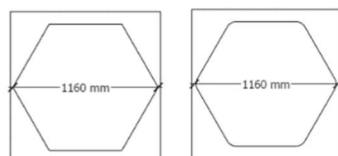

DURO VIERKANT | RECHTHOEK

580 x 1160 x 40 mm
1160 x 1160 x 40 mm
1760 x 1160 x 40 mm
2360 x 1160 x 40 mm

DURO VIERKANT | RECHTHOEK met afgeronde hoeken

580 x 1160 x 40 mm
1160 x 1160 x 40 mm
1760 x 1160 x 40 mm
2360 x 1160 x 40 mm

DURO CIRKEL

Ø 1160 mm
Ø 800 mm

DURO HEXAGON

1160 x 900 x 40 mm
1160 x 950 x 40 mm
560 x 400 x 40 mm

DURO CLOUD

Ø 1160 mm
Ø 800 mm

DURO ORGANIC

Ø 1182 mm
Ø 800 mm

Paneelvormen

Vierkant | rechthoek
 Vierkant | rechthoek met ronde hoeken
 Cirkel
 Hexagon
 Cloud
 Organic

De standaard dikte is 40 mm.
 Aangepaste maatvoering op aanvraag.

GEWICHT

Densiteit: standaard 50 kg/m³.
 Gewicht : 2.000 gram/m².