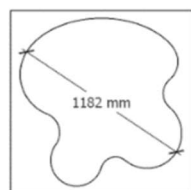

DURO VIERKANT | RECHTHOEK

580 x 1160 x 40 mm
1160 x 1160 x 40 mm
1760 x 1160 x 40 mm
2360 x 1160 x 40 mm

DURO VIERKANT | RECHTHOEK met afgeronde hoeken

580 x 1160 x 40 mm
1160 x 1160 x 40 mm
1760 x 1160 x 40 mm
2360 x 1160 x 40 mm

DURO CIRKEL

Ø 1160 mm
Ø 800 mm

DURO HEXAGON

1160 x 900 x 40 mm
1160 x 950 x 40 mm
560 x 400 x 40 mm

DURO CLOUD

Ø 1160 mm
Ø 800 mm

DURO ORGANIC

Ø 1182 mm
Ø 800 mm

Paneelvormen

Vierkant | rechthoek
 Vierkant | rechthoek met ronde hoeken
 Cirkel
 Hexagon
 Cloud
 Organic

De standaard dikte is 40 mm.
 Aangepaste maatvoering op aanvraag.

GEWICHT

Densiteit: standaard 50 kg/m³.
 Gewicht : 2.000 gram/m².