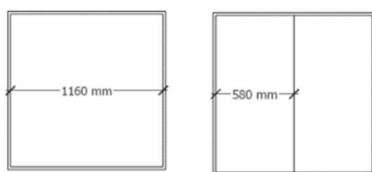

DURO VIERKANT | RECHTHOEK

580 x 1160 x 40 mm
1160 x 1160 x 40 mm
1760 x 1160 x 40 mm
2360 x 1160 x 40 mm

DURO VIERKANT | RECHTHOEK met afgeronde hoeken

580 x 1160 x 40 mm
1160 x 1160 x 40 mm
1760 x 1160 x 40 mm
2360 x 1160 x 40 mm

DURO CIRKEL

Ø 1160 mm
Ø 800 mm

DURO HEXAGON

1160 x 900 x 40 mm
1160 x 950 x 40 mm
560 x 400 x 40 mm

DURO CLOUD

Ø 1160 mm
Ø 800 mm

DURO ORGANIC

Ø 1182 mm
Ø 800 mm

Paneelvormen

Vierkant | rechthoek
 Vierkant | rechthoek met ronde hoeken
 Cirkel
 Hexagon
 Cloud
 Organic

De standaard dikte is 40 mm.
 Aangepaste maatvoering op aanvraag.

GEWICHT

Densiteit: standaard 50 kg/m³.
 Gewicht : 2.000 gram/m².