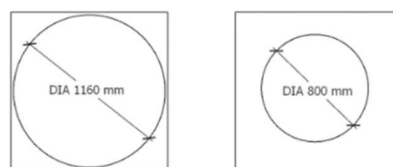

DURO VIERKANT | RECHTHOEK

580 x 1160 x 40 mm
1160 x 1160 x 40 mm
1760 x 1160 x 40 mm
2360 x 1160 x 40 mm

DURO VIERKANT | RECHTHOEK met afgeronde hoeken

580 x 1160 x 40 mm
1160 x 1160 x 40 mm
1760 x 1160 x 40 mm
2360 x 1160 x 40 mm

DURO CIRKEL

Ø 1160 mm
Ø 800 mm

DURO HEXAGON

1160 x 900 x 40 mm
1160 x 950 x 40 mm
560 x 400 x 40 mm

DURO CLOUD

Ø 1160 mm
Ø 800 mm

DURO ORGANIC

Ø 1182 mm
Ø 800 mm

Paneelvormen

Vierkant | rechthoek
 Vierkant | rechthoek met ronde hoeken
 Cirkel
 Hexagon
 Cloud
 Organic

De standaard dikte is 40 mm.
 Aangepaste maatvoering op aanvraag.

GEWICHT

Densiteit: standaard 50 kg/m³.
 Gewicht : 2.000 gram/m².